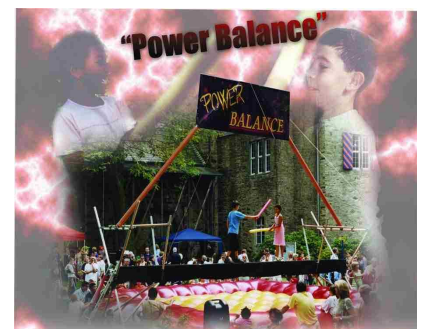

6.) „Power-Balance“

Wagemutige „Schwertkämpfer/innen“ kämpfen auf der „Brücke der Entscheidung“ in 2 m Höhe den Kampf ihres Lebens. Wer oben bleibt, gewinnt. Für professionelle Sicherheit sorgt ein 7x7 m breites und 1 m dickes Luftkissen.

Die Zweikämpfe werden mit humorvoller Moderation in Szene gesetzt.